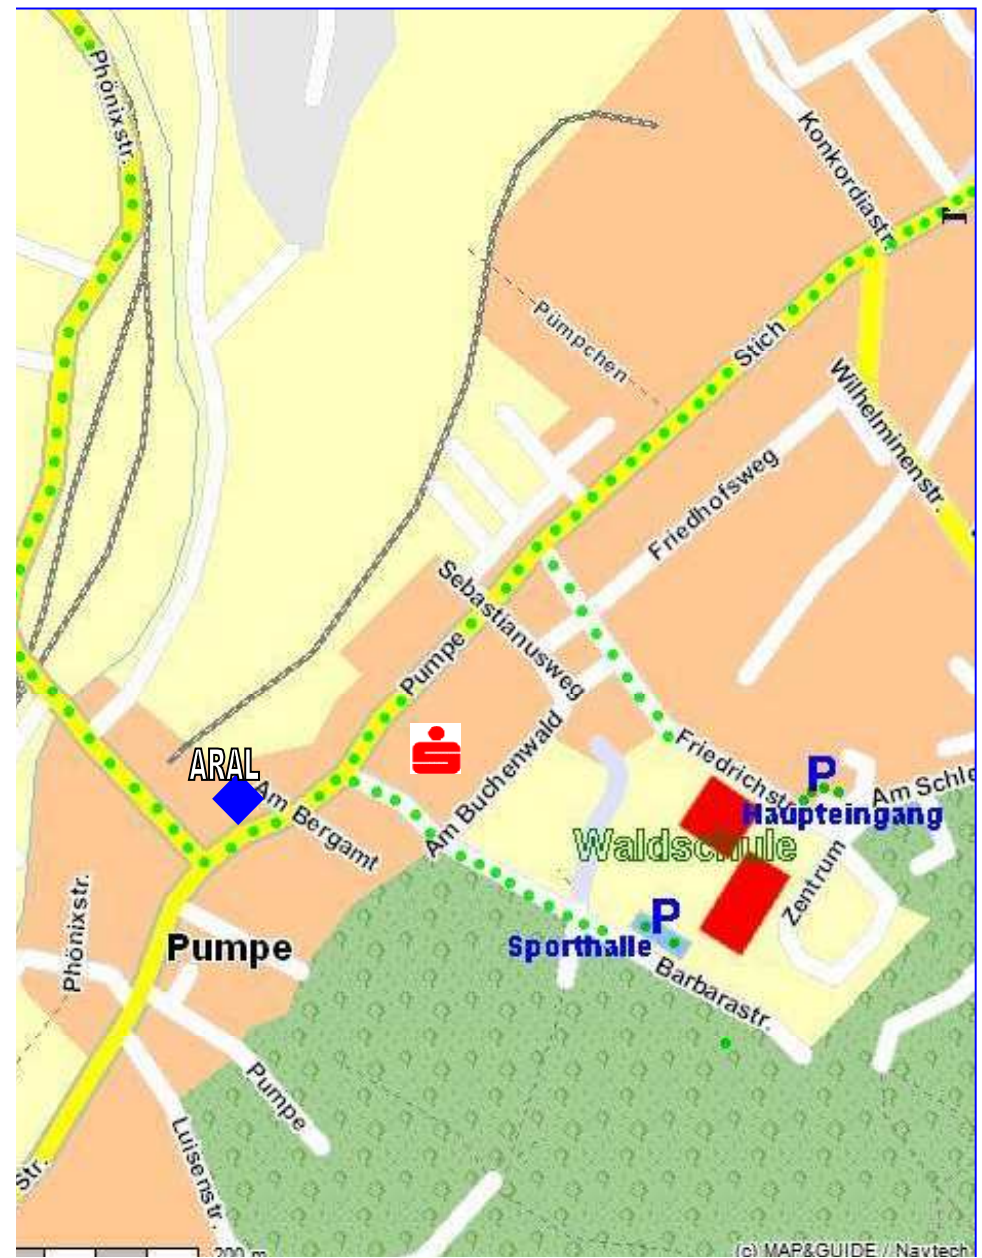

So erreichen Sie uns von der A4 (Abfahrt 5a „Eschweiler-West“) oder aus der Innenstadt mit dem PKW.

Kurzzeitparken (2 Std.) am Haupteingang (Friedrichstr.)
Dauer-Parken an den Sporthallen/am Stadion (Barbarastr.)